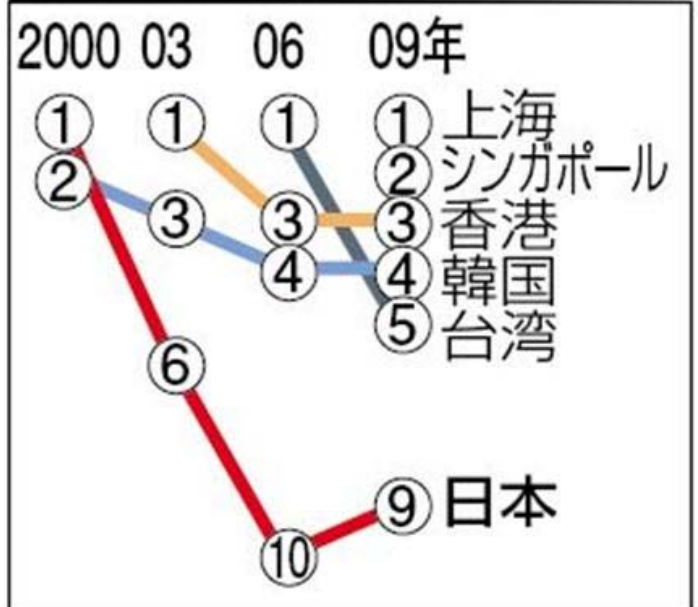

日本とアジア諸国・地域の順位変動

読解力

数学的応用力

科学的応用力

(注)上海、シンガポールは今回の2009年初参加。台湾は06年、香港は03年初参加