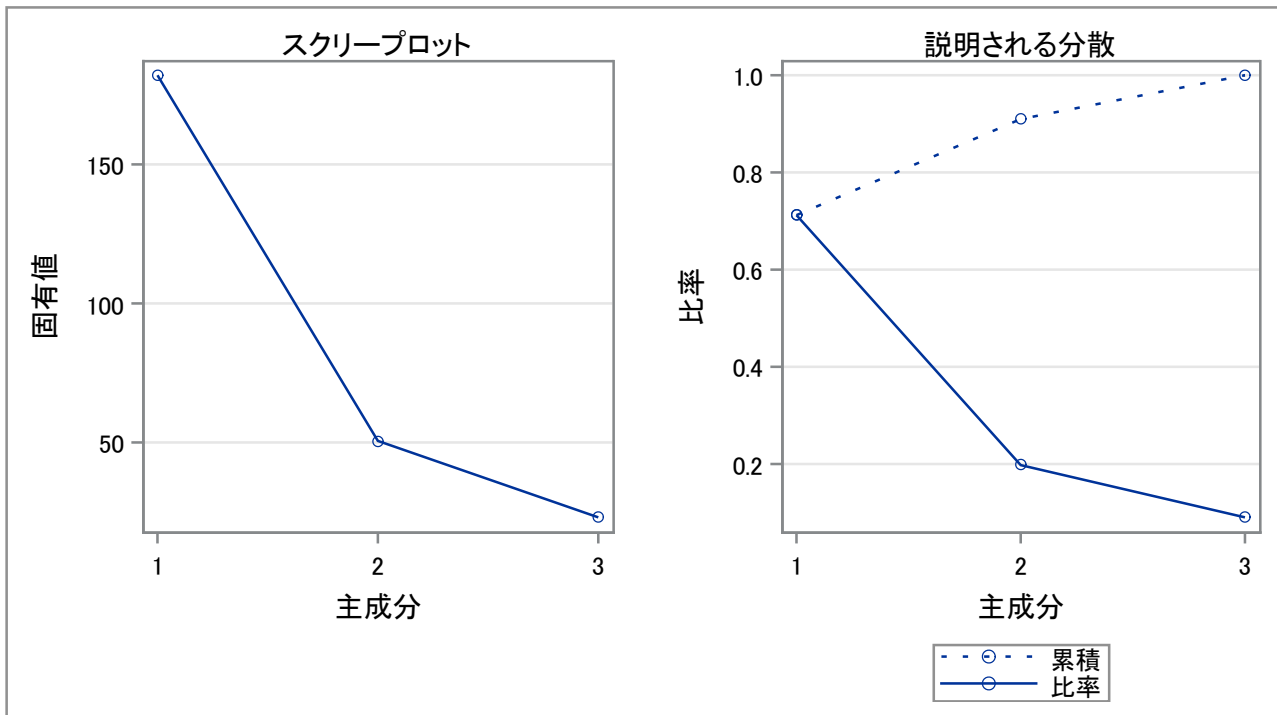

PRINCOMP プロシジャ

オブザベーション数	122
変数の数	3

単純統計量			
	shintyou	taijyuu	kyoui
Mean	167.7467213	59.06065574	86.06065574
StD	8.6343843	10.68154783	8.18762983

共分散行列			
	shintyou	taijyuu	kyoui
shintyou	74.5525925	66.2839195	21.3452418
taijyuu	66.2839195	114.0954640	41.6409186
kyoui	21.3452418	41.6409186	67.0372822

総分散	255.68533871

共分散行列の固有値				
	固有値	差	比率	累積
1	182.066441	131.507664	0.7121	0.7121
2	50.558777	27.498656	0.1977	0.9098
3	23.060121		0.0902	1.0000

固有ベクトル			
	Prin1	Prin2	Prin3
shintyou	0.539431	-0.435853	0.720449
taijyuu	0.754749	-0.129063	-0.643193
kyoui	0.373320	0.890716	0.259339