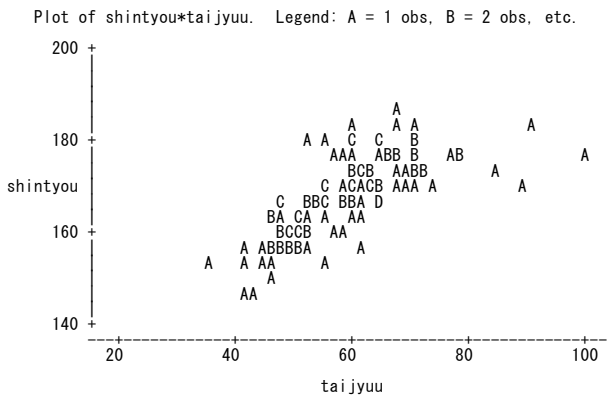

Obs	sex	shintyou	taijyuu	kyoui	jitaku	kodukai	carryer	tsuuwa
1	F	146.7	41.0	85	J	10000	Vodafone	6000
2	F	148.0	43.0	80	J	50000	DoCoMo	4000
3	F	150.0	46.0	86		40000		.
4	F	151.7	41.5	80	J	35000		.
5	F	152.0	35.0	77	J	60000	DoCoMo	2000
6	F	153.0	46.5	87	G	10000		.
7	F	153.0	55.0	78	J	30000		.
8	F	154.4	44.0	75	J	9000	au	2000
9	F	155.0	48.0	83	G	180000		.
10	F	156.0	42.0	85	J	0	DoCoMo	15000

PRINCOMP プロシジャ

オブザベーション数	122
変数の数	3

単純統計量			
	shintyou	taijyuu	kyoui
Mean	167.7467213	59.06065574	86.06065574
StD	8.6343843	10.68154783	8.18762983

共分散行列			
	shintyou	taijyuu	kyoui
shintyou	74.5525925	66.2839195	21.3452418
taijyuu	66.2839195	114.0954640	41.6409186
kyoui	21.3452418	41.6409186	67.0372822