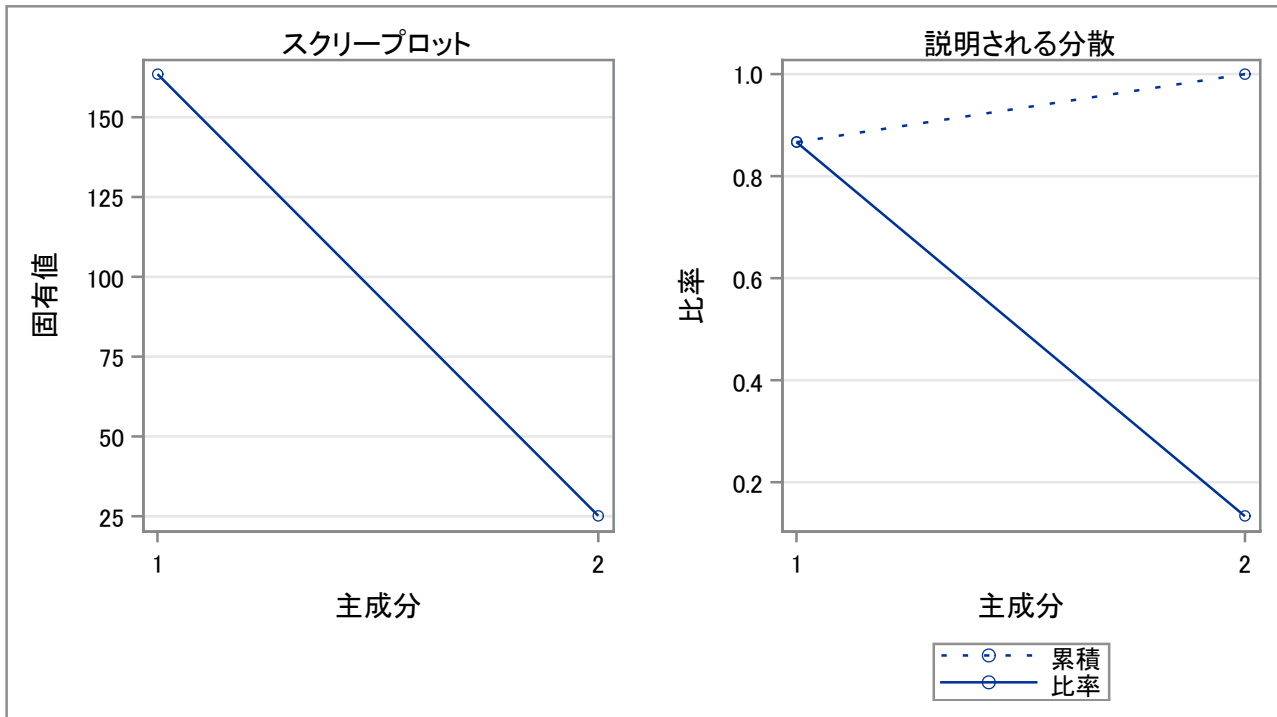

PRINCOMP プロシジャ

オブザベーション数	122
変数の数	2

単純統計量		
	shintyou	taijyuu
Mean	167.7467213	59.06065574
StD	8.6343843	10.68154783

共分散行列		
	shintyou	taijyuu
shintyou	74.5525925	66.2839195
taijyuu	66.2839195	114.0954640

総分散	188.6480565

共分散行列の固有値				
	固有値	差	比率	累積
1	163.493875	138.339693	0.8667	0.8667
2	25.154182		0.1333	1.0000

固有ベクトル		
	Prin1	Prin2
shintyou	0.597562	0.801823
taijyuu	0.801823	-0.597562