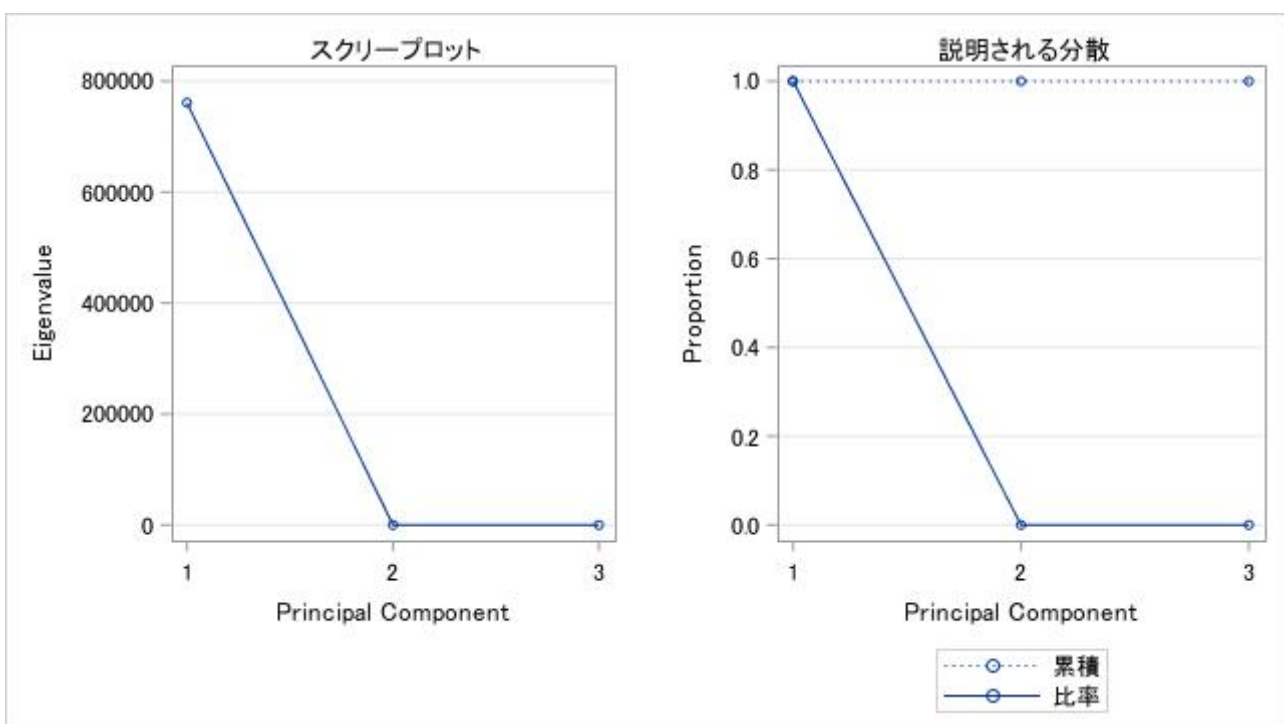

Obs	sex	shintyou	taijyuu	kyoui	jitaku	kodukai	carryer	tsuuwa	Prin1	Prin2	Prin3
325	M	17800	100.0	112	G	60000		.	4.64436	1.33657	-1.43522

PRINCOMP プロシジャ

オブザベーション数	114
変数の数	3

単純統計量			
	shintyou	taijyuu	kyoui
Mean	16735.17544	58.79298246	86.17543860
StD	872.27627	10.86282708	8.36262822

共分散行列			
	shintyou	taijyuu	kyoui
shintyou	760865.8982	6966.5322	2374.3937
taijyuu	6966.5322	118.0010	43.5906
kyoui	2374.3937	43.5906	69.9336

総分散	761053.83272

共分散行列の固有値				
	固有値	差	比率	累積
1	760937.100	760856.494	0.9998	0.9998
2	80.606	44.479	0.0001	1.0000
3	36.127		0.0000	1.0000

固有ベクトル			
	Prin1	Prin2	Prin3
shintyou	0.999953	-0.008243	-0.005064
taijyuu	0.009156	0.637578	0.770331
kyoui	0.003121	0.770341	-0.637624