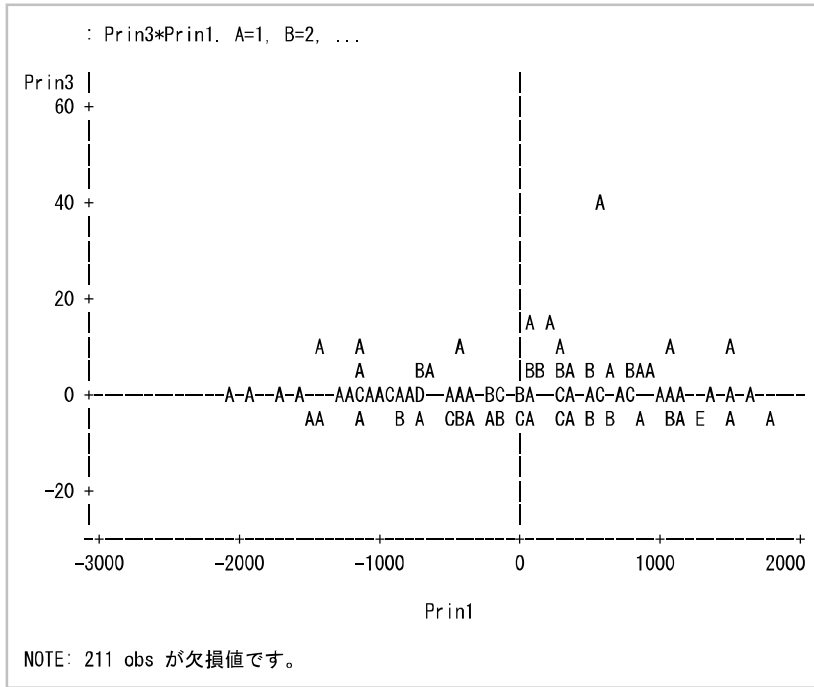

Prin2

NOTE: 211 obs が欠損値です。

Obs	sex	shintyou	taijyuu	kyoui	jitaku	kodukai	carryer	tsuuwa	Prin1	Prin2	Prin3
1	F	14500	38.0	.	J	10000		.	.	.	.
2	F	14800	42.0	.	J	50000		.	.	.	.
3	F	14900	45.0	.	G	60000		.	.	.	.
4	F	15100	45.0	.	J	20000	docomo	5000	.	.	.
5	F	15100	50.0	.	G	60000	J-PHONE	.	.	.	.
6	F	15200	43.0	.	J	20000	au	3500	.	.	.
7	F	15200	44.0	.		45000	DoCoMo	4000	.	.	.
8	F	15300	41.0	.	J	125000	No	.	.	.	.
9	F	15300	42.0	.	G	0	Vodafone	1000	.	.	.
10	F	15300	50.0	.	G	70000	DoCoMo	10000	.	.	.
11	F	15350	46.0	.	J	30000	J-PHONE	8000	.	.	.
12	F	15400	46.0	.		.		.	.	.	.
13	F	15500	48.0	.	G	60000	DoCoMo	.	.	.	.
14	F	15500	51.0	.	G	70000		10000	.	.	.
15	F	15600	42.0	.	J	35000		7000	.	.	.
16	F	15600	50.0	.	J	45000	DoCoMo	5000	.	.	.
17	F	15700	43.0	.	J	20000		.	.	.	.
18	M	15700	48.0	.	J	30000	Vodafone	5000	.	.	.
19	F	15700	57.0	.	J	.		.	.	.	.
20	F	15800	45.5	.	J	.	DoCoMo	10000	.	.	.
21	F	15800	49.0	.	G	100000	DoCoMo	8000	.	.	.
22	F	15900	52.0	.	J	50000		.	.	.	.
23	F	15900	60.0	.	G	50000		5000	.	.	.
24	F	16000	45.0	.	J	0		5000	.	.	.
25	F	16000	45.0	.	J	0	DoCoMo	5000	.	.	.
26	M	16000	48.0	.	G	20000		.	.	.	.
27	M	16000	55.0	.	J	25000		.	.	.	.