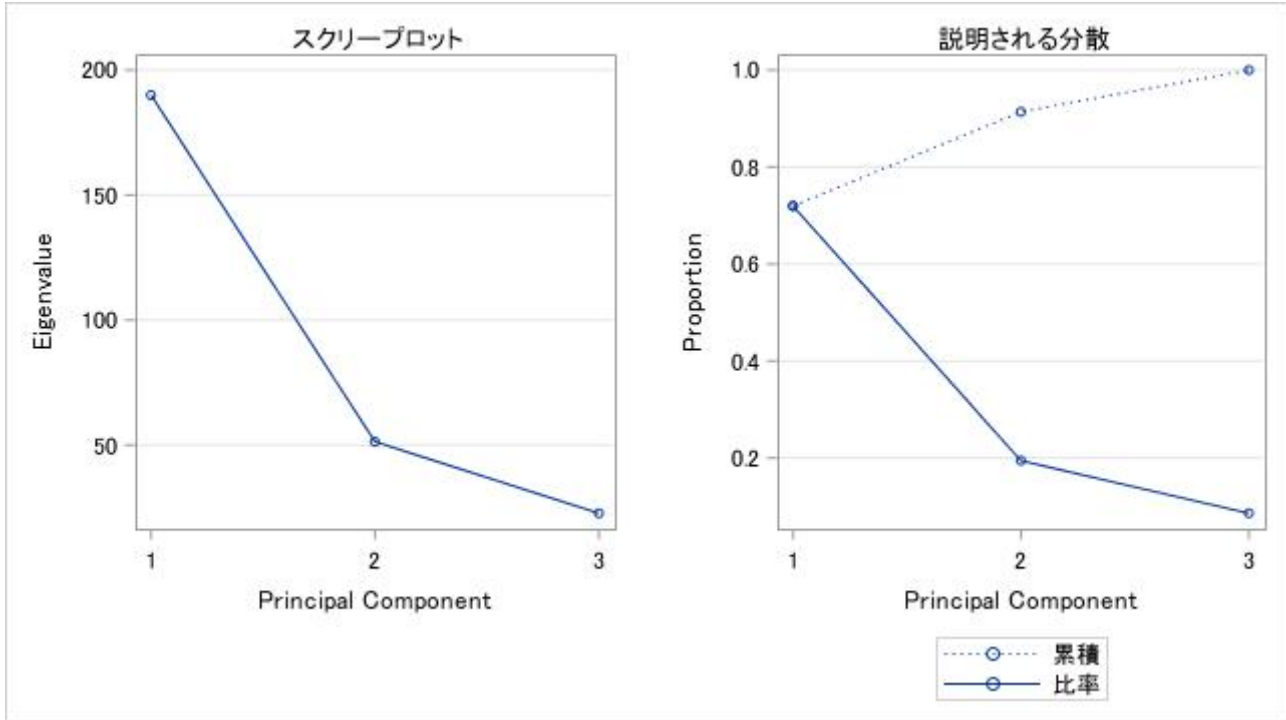

共分散行列の固有値				
	固有値	差	比率	累積
2	51.330307	28.605932	0.1944	0.9139
3	22.724375		0.0861	1.0000

固有ベクトル			
	Prin1	Prin2	Prin3
shintyou	0.539085	-407903	0.736887
taijyuu	0.751825	-1.161336	-639320
kyoui	0.379667	0.898658	0.219698

Obs	sex	shintyou	taijyuu	kyoui	jitaku	kodukai	carryer	tsuuwa	Prin1	Prin2	Prin3
1	F	145.0	38.0	.	J	10000		.	.	.	.
2	F	146.7	41.0	85	J	10000	Vodafone	6000	-24.9565	10.2382	-4.10085
3	F	148.0	42.0	.	J	50000		.	.	.	.
4	F	148.0	43.0	80	J	50000	DoCoMo	4000	-24.6504	4.8920	-5.52002
5	F	149.0	45.0	.	G	60000		.	.	.	.
6	F	150.0	46.0	86		40000		.	-19.0388	8.9841	-4.64602
7	F	151.0	45.0	.	J	20000	docomo	5000	.	.	.
8	F	151.0	50.0	.	G	60000	J-PHONE	.	.	.	.
9	F	151.7	41.5	80	J	35000		.	-23.7835	3.6248	-1.83456
10	F	152.0	35.0	77	J	60000	DoCoMo	2000	-29.6477	1.8551	1.88299
11	F	152.0	43.0	.	J	20000	au	3500	.	.	.
12	F	152.0	44.0	.		45000	DoCoMo	4000	.	.	.
13	F	153.0	41.0	.	J	125000	No	.	.	.	.
14	F	153.0	42.0	.	G	0	Vodafone	1000	.	.	.
15	F	153.0	46.5	87	G	10000		.	-16.6659	8.5784	-2.53532

```
: Prin2*Prin1. A=1, B=2, ...
Prin2 |
20 + |
| | A A A
```