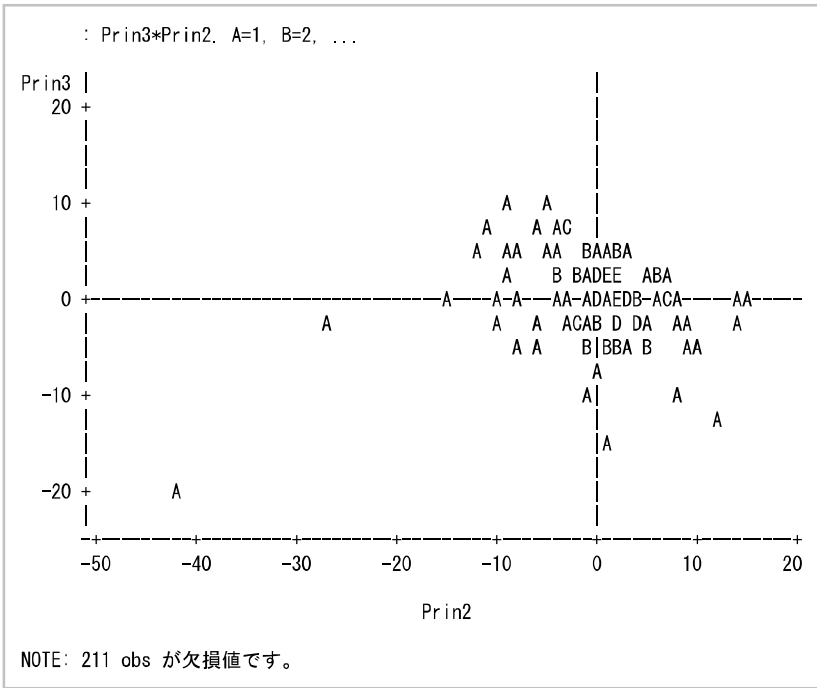

NOTE: 211 obs が欠損値です。

Obs	sex	shintyou	taijyuu	kyouei	jitaku	kodukai	carryer	tsuuwa	Prin1	Prin2	Prin3
1	F	145.0	38.0	.	J	10000		.	.	.	.
2	F	148.0	42.0	.	J	50000		.	.	.	.
3	F	149.0	45.0	.	G	60000		.	.	.	.
4	F	151.0	45.0	.	J	20000	docomo	5000	.	.	.
5	F	151.0	50.0	.	G	60000	J-PHONE	.	.	.	.
6	F	152.0	43.0	.	J	20000	au	3500	.	.	.
7	F	152.0	44.0	.		45000	DoCoMo	4000	.	.	.
8	F	153.0	41.0	.	J	125000	No	.	.	.	.
9	F	153.0	42.0	.	G	0	Vodafone	1000	.	.	.
10	F	153.0	50.0	.	G	70000	DoCoMo	10000	.	.	.
11	F	153.5	46.0	.	J	30000	J-PHONE	8000	.	.	.
12	F	154.0	46.0	.		.		.	.	.	.
13	F	155.0	48.0	.	G	60000	DoCoMo	.	.	.	.
14	F	155.0	51.0	.	G	70000		10000	.	.	.
15	F	156.0	42.0	.	J	35000		7000	.	.	.
16	F	156.0	50.0	.	J	45000	DoCoMo	5000	.	.	.
17	F	157.0	43.0	.	J	20000		.	.	.	.
18	M	157.0	48.0	.	J	30000	Vodafone	5000	.	.	.
19	F	157.0	57.0	.	J	.		.	.	.	.
20	F	158.0	45.5	.	J	.	DoCoMo	10000	.	.	.
21	F	158.0	49.0	.	G	100000	DoCoMo	8000	.	.	.
22	F	159.0	52.0	.	J	50000		.	.	.	.
23	F	159.0	60.0	.	G	50000		5000	.	.	.
24	F	160.0	45.0	.	J	0		5000	.	.	.
25	F	160.0	45.0	.	J	0	DoCoMo	5000	.	.	.
26	M	160.0	48.0	.	G	20000		.	.	.	.
27	M	160.0	55.0	.	J	25000		.	.	.	.
28	M	160.0	55.0	.	G	65000		.	.	.	.
29	M	160.0	55.0	.	J	30000	au	500	.	.	.
30	F	160.4	54.0	.	G	80000		.	.	.	.
31	M	161.0	53.0	.	J	35000	au	5000	.	.	.
32	F	161.5	47.0	.	J	20000	DoCoMo	8000	.	.	.
33	F	162.0	51.0	.		60000	DDIp	6000	.	.	.
34	F	162.0	52.0	.	J	20000		.	.	.	.
35	F	162.0	52.0	.	J	30000	Vodafone	2000	.	.	.
36	F	162.0	53.0	.		.		.	.	.	.
37	M	162.0	60.0	.	J	80000		.	.	.	.
38	M	163.0	51.0	.	G	75000		.	.	.	.
39	F	163.0	52.0	.	J	30000		.	.	.	.
40	F	163.0	52.0	.	J	20000		.	.	.	.
41	M	163.0	62.0	.	J	25000		.	.	.	.
42	M	164.0	62.5	.	J	35000		.	.	.	.
43	M	164.0	64.0	.	J	0	DoCoMo	5000	.	.	.
44	F	165.0	47.8	.		60000	au	2404	.	.	.
45	F	165.0	48.0	.	G	0		.	.	.	.
46	F	165.0	48.0	.	G	80000	softbank	.	.	.	.
47	M	165.0	53.0	.		.	DoCoMo	5000	.	.	.
48	M	165.0	55.0	.	J	4000	No	.	.	.	.
49	M	165.0	55.0	.	G	50000	au	5000	.	.	.