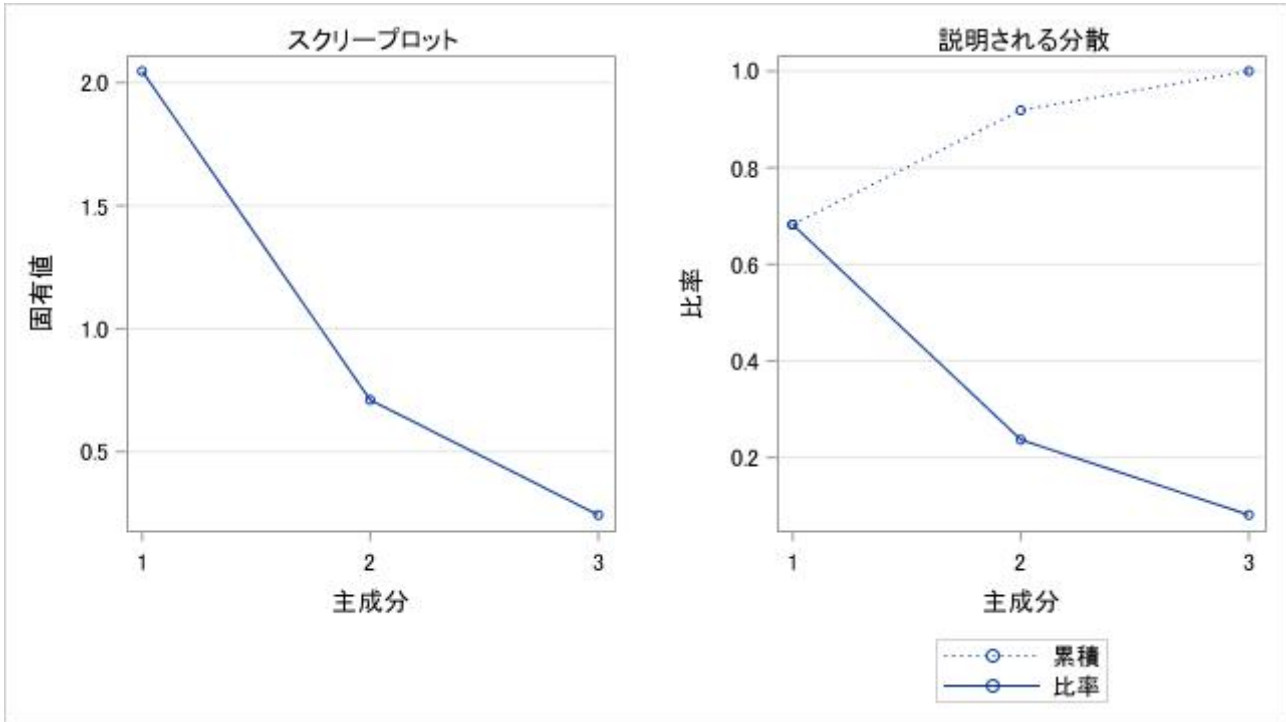

固有ベクトル			
	Prin1	Prin2	Prin3
kyoui	0.479974	0.854752	0.197544