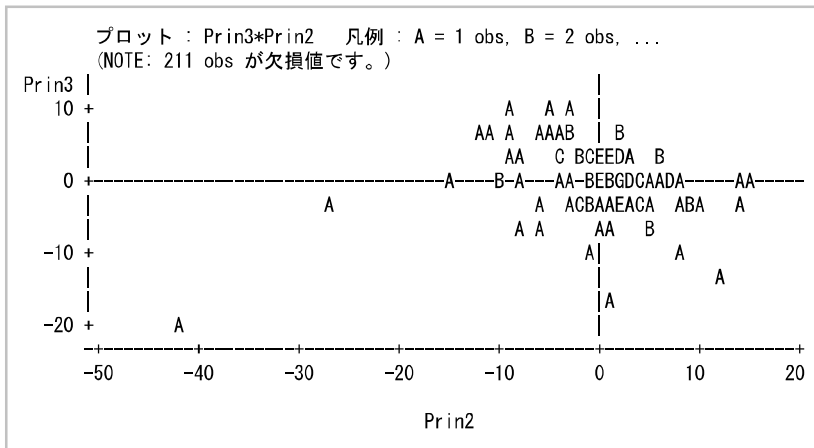

OBS	sex	shintyou	tajyuu	kyoui	jitaku	kodukai	carryer	tsuuwa	Prin1	Prin2	Prin3
1	F	145.0	38.0	.	J	10000		.	.	.	.
2	F	148.0	42.0	.	J	50000		.	.	.	.
3	F	149.0	45.0	.	G	60000		.	.	.	.
4	F	151.0	45.0	.	J	20000	docomo	5000	.	.	.
5	F	151.0	50.0	.	G	60000	J-PHONE	.	.	.	.
6	F	152.0	43.0	.	J	20000	au	3500	.	.	.
7	F	152.0	44.0	.		45000	DoCoMo	4000	.	.	.
8	F	153.0	41.0	.	J	125000	No	.	.	.	.
9	F	153.0	42.0	.	G	0	Vodafone	1000	.	.	.
10	F	153.0	50.0	.	G	70000	DoCoMo	10000	.	.	.
11	F	153.5	46.0	.	J	30000	J-PHONE	8000	.	.	.
12	F	154.0	46.0	.				.	.	.	.
13	F	155.0	48.0	.	G	60000	DoCoMo	.	.	.	.
14	F	155.0	51.0	.	G	70000		10000	.	.	.
15	F	156.0	42.0	.	J	35000		7000	.	.	.
16	F	156.0	50.0	.	J	45000	DoCoMo	5000	.	.	.
17	F	157.0	43.0	.	J	20000		.	.	.	.
18	M	157.0	48.0	.	J	30000	Vodafone	5000	.	.	.
19	F	157.0	57.0	.	J	.		.	.	.	.