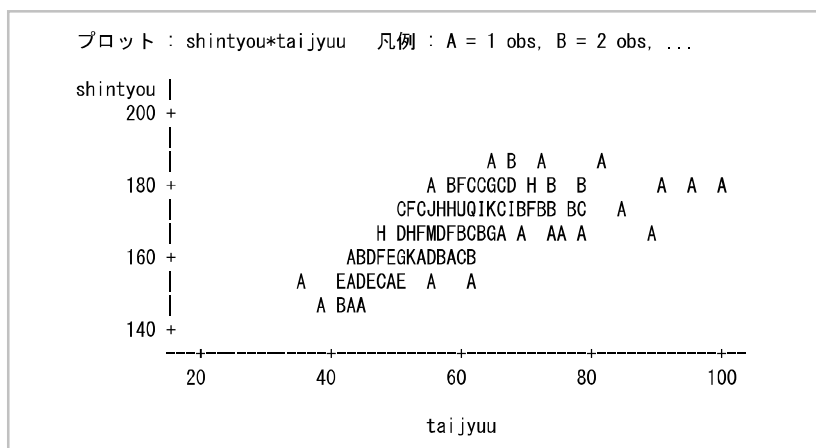

OBS	sex	shintyou	taijyuu	kyoui	jitaku	kodukai	carryer	tsuuwa
1	F	145.0	38.0	.	J	10000		.
2	F	146.7	41.0	85	J	10000	Vodafone	6000
3	F	148.0	42.0	.	J	50000		.
4	F	148.0	43.0	80	J	50000	DoCoMo	4000
5	F	149.0	45.0	.	G	60000		.
6	F	150.0	46.0	86		40000		.
7	F	151.0	45.0	.	J	20000	docomo	5000
8	F	151.0	50.0	.	G	60000	J-PHONE	.
9	F	151.7	41.5	80	J	35000		.
10	F	152.0	35.0	77	J	60000	DoCoMo	2000