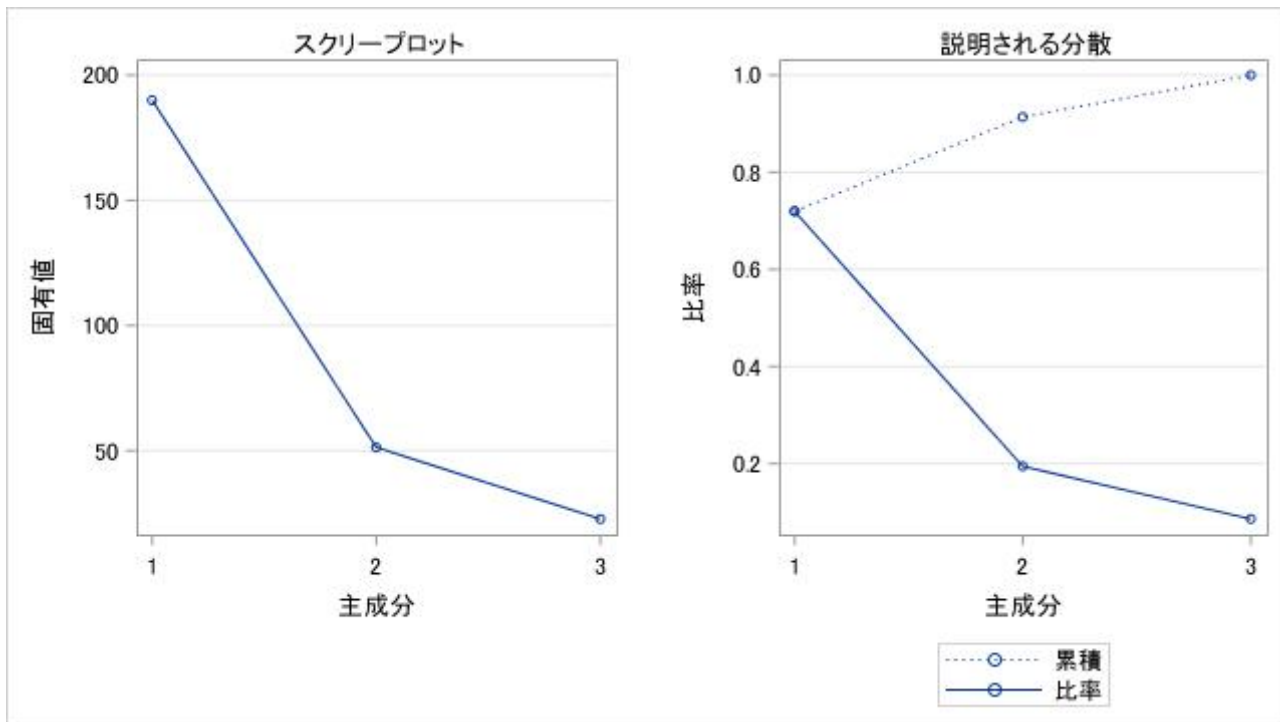

固有ベクトル			
	Prin1	Prin2	Prin3
shintyou	0.539085	-.407903	0.736887
taijyuu	0.751825	-.161336	-.639320
kyoui	0.379667	0.898658	0.219698