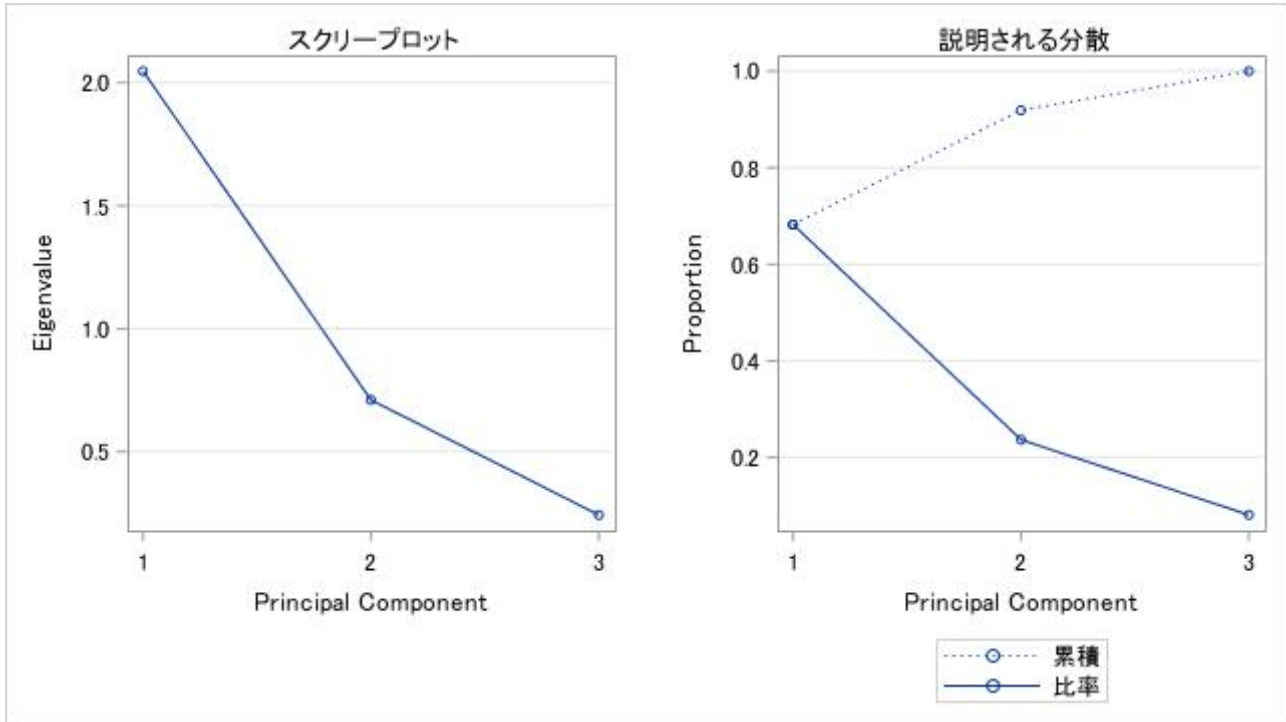

固有ベクトル			
	Prin1	Prin2	Prin3
shintyou	0.599200	-0.483881	0.637823
taijyuu	0.640769	-0.187770	-0.744418
kyoui	0.479974	0.854752	0.197544